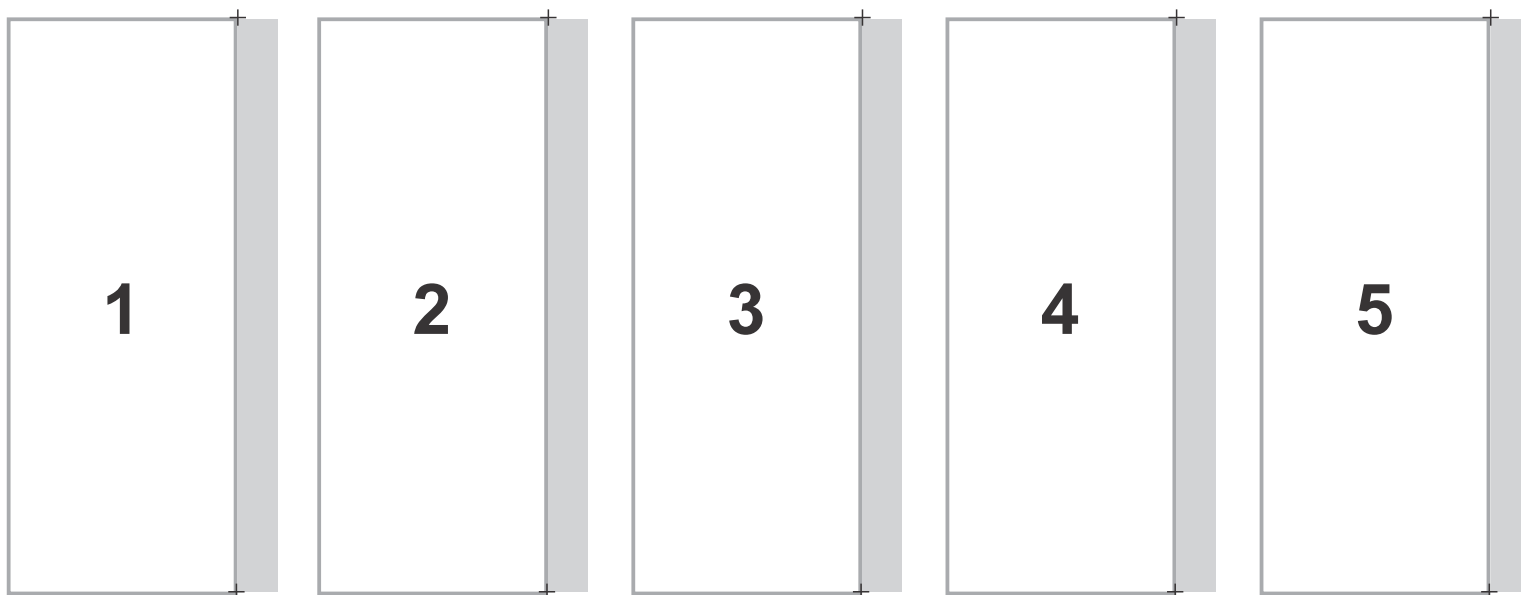

Материал – белый, матовый PVC стикер Permanent (например, Oracal 640 Permanent), клеевой слой Р4
Фрагменты 1,2х3 м, нахлест между фрагментами 1,5-2 см только с правой стороны.

Печать-односторонняя, цветность 4+0

Печать 5 фрагментов с разметкой по краям и нумерацией листов, см. схему:

Схема фрагментов постеров 3х6 м.

Серым фоном показаны нахлесты 1,5-2 см

«+» – кресты для совмещения фрагментов

Габаритный размер постера 6000х3000 мм

Запечатываемое поле постера 6000х3000 мм

Не помещать значимую информацию ближе 20 см. от правого края и 10 см. от верхнего края так как самоклеющаяся пленка растягивается!